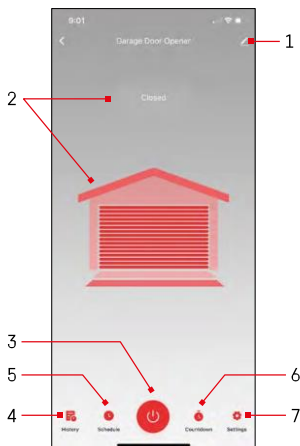

Paaritamine rakendusega

Valige Lisa seade.

Valige tootekategooria GoSmart ja valige Smart Garage Module.

Lähtestage moodul, hoides RESET-nuppu 5 sekundit all ja kontrollige, et LED vilgub. Toimub automaatne seadmeotsing.

Pärast edukat sidumist kuvatakse rakenduses kinnitusekraan. Kasutage pliiatsi ikooni, et anda moodulile nimi vastavalt teie vajadustele.

Juhtseadmed ja funktsioonid

Ikoonid ja märgutuled

- 1 - Laienduse seaded
(Üksikasjalikumalt kirjeldatud järgmises peatükis)
- 2 - Praeguse oleku kuvamine
(Avatud / suletud)
- 3 - Juhtnupp
- 4 - Rekord
- 5 - Planeerimine
- 6 - Taimer
- 7 - Seadistused
(Google'i assistendi parooli ja ukse sõiduaja määramine)