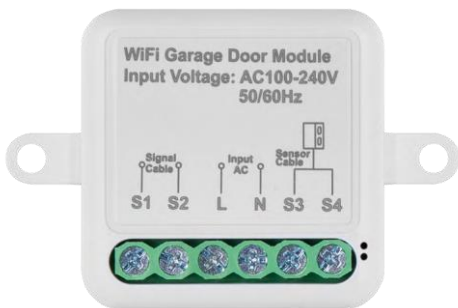

Pakendi sisu

Lülitusmoodul

Käsitsi

Magnetandur