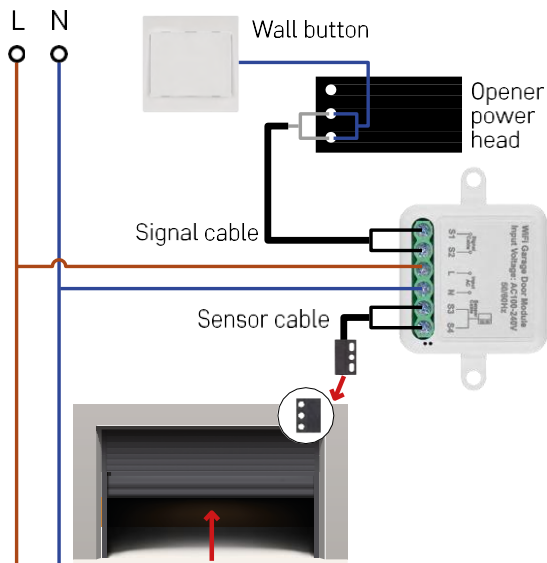

Toide: AC 100-240 V 50/60 Hz

Mõõtmed: 40 × 40 × 18 mm

Netokaal: 30 g

Rakendus: EMOS GoSmart for Android ja iOS

Sideprotokoll: Wi-Fi IEEE 802.11b/g/n

2.412GHz-2.484GHz

Seadme kirjeldus

- 1 - RESET nupp
- 2 - Paigaldusavad paigaldamiseks
- 3 - Asjaomase mooduli elektriskeem
- 4 - LED olekutuli
 - Vilgub siniselt - seade on sidumisrežiimis / on võrgust lahti ühendatud.
 - Sinine valgustus - seade on töörežiimil.
- 5 - Klemmplokk kaablite ühendamiseks
- 6 - Magnetiline andur

Teatis

On tungivalt soovitatav, et Smart Garage mooduli paigaldamist teostaks isik, kellel on teadmised elektrijuhtmistikust. Halvasti teostatud paigaldus võib põhjustada elektrilöögi ohtu. Järgige hoolikalt järgmisi juhiseid ja järgige allpool loetletud maksimaalseid seadme koormusi, et tagada ohutu ja nõuetekohane töö.

Moodul toetab ainult 2,4 GHz Wi-Fi (ei toeta 5 GHz).

Paigaldamine ja montaaž

Asetage ühendatud moodul paigalduskasti lüliti alla. Tänu kinnitusvõimalusele saab moodulit paigaldada ka mitmesse muusse kohta (nt kipsplaadi alla, lakke...) Juhtmestiku skeemi leiata allpool.

Funktsionaalsuse ja ohutuse seisukohalt on oluline, et kõik selle mooduliga ühendatud kaablid oleksid otsast 7 mm pikkused.

Juhtmestiku skeem

Ühendus sõltub garaaži ja garaažiavamiseadme võimalustest. Esimene samm on kontrollida garaažimooduli ja avamiseadme ühilduvust. Kui teil on juba paigaldatud füüsiline ukseavamiseadis, siis on moodul ühilduv. Kui teil puudub nupp, peate avamiseadme kasutusjuhendist leidma nupu sisendipordid ja ühendama mooduli nendesse.