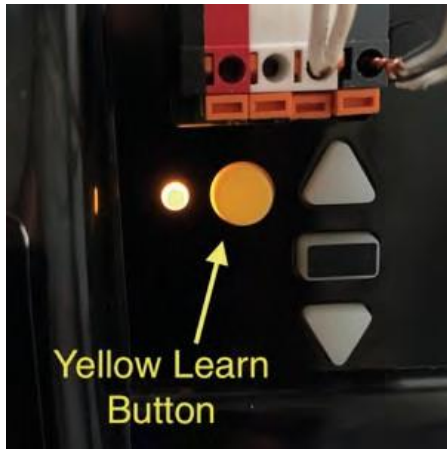

Funktsionaalsuse ja ohutuse seisukohalt on oluline, et kõik selle mooduliga ühendatud kaablid oleksid otsast 7 mm pikkused.

Juhtmestiku skeem

Ühendus sõltub garaaži ja garaažiavamiseadme võimalustest. Esimene samm on kontrollida garaažimooduli ja avamiseadme ühilduvust. Kui teil on juba paigaldatud füüsiline ukseavamiseadis, siis on moodul ühilduv. Kui teil puudub nupp, peate avamiseadme kasutusjuhendist leidma nupu sisendipordid ja ühendama mooduli nendesse.

Ühilduvuse kontrollimine

Kontrollige, kas teie garaažiavamiseadme mudelid on loetletud käesoleva dokumendi lõpus olevas tabelis "Ühilduvad mudelid". Kui ei ole, järgige alljärgnevat menetlust:

1. Garaažiukse avajad, millel on kollane või lilla "Learn" nupp, tõenäoliselt ei tööta. Selle funktsiooniga avajad on tavaliselt piiratud avamisega kaugjuhtimispuldi, mitte välise nupu abil.

2. Leidke garaaži avamiseadme juhistest/diagrammist klemmid klassikalise lüli ühendamiseks ja proovige lühendada signaali nende kahe klemmi vahel. Kui see põhjustab garaažiukse avanemise, ühildub moodul selle avamiseadmega.