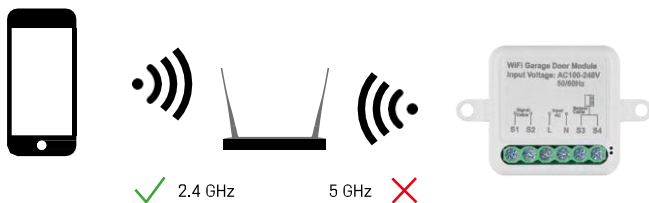

Moodul toetab ainult 2,4 GHz Wi-Fi (ei toeta 5 GHz).