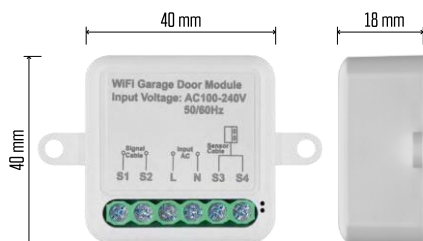

Tehnilised andmed

Toide: AC 100-240 V 50/60 Hz

Mõõtmed: 40 × 40 × 18 mm

Netokaal: 30 g

Rakendus: EMOS GoSmart for Android ja iOS

Sideprotokoll: Wi-Fi IEEE 802.11b/g/n

2.412GHz-2.484GHz