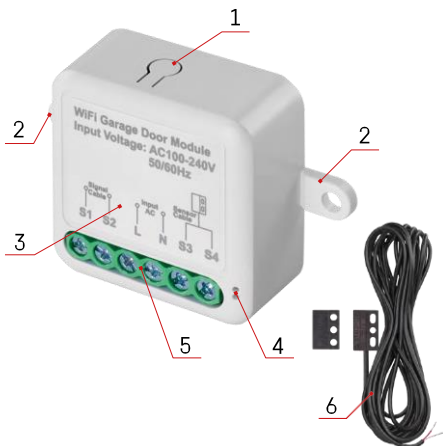

Toide: AC 100-240 V 50/60 Hz

Mõõtmed: 40 × 40 × 18 mm

Netokaal: 30 g

Rakendus: EMOS GoSmart for Android ja iOS

Sideprotokoll: Wi-Fi IEEE 802.11b/g/n

2.412GHz-2.484GHz

Seadme kirjeldus

- 1 - RESET nupp
- 2 - Paigaldusavad paigaldamiseks
- 3 - Asjaomase mooduli elektriskeem
- 4 - LED olekutuli
 - Vilgub siniselt - seade on sidumisrežiimis / on võrgust lahti ühendatud.
 - Sinine valgustus - seade on töörežiimil.
- 5 - Klemmplokk kaablite ühendamiseks
- 6 - Magnetiline andur

Teatis

On tungivalt soovitatav, et Smart Garage mooduli paigaldamist teostaks isik, kellel on teadmised elektrijuhtmistikust. Halvasti teostatud paigaldus võib põhjustada elektrilöögi ohtu. Järgige hoolikalt järgmisi juhiseid ja järgige allpool loetletud maksimaalseid seadme koormusi, et tagada ohutu ja nõuetekohane töö.

Magnetanduri kaabel on 5 meetrit pikk, seega tuleb andur paigaldada selle vahemiku piires. Andur töötab lihtsal põhimõttel: ta tuvastab, kas kaks magnetpoolit on omavahel kontaktis. See võimaldab modulil tuvastada, kas garaažiuks on avatud või suletud. Anduri asukoht sõltub seega konkreetsest paigutusest ja garaažis olemasolevast ruumist. Magneti võib paigaldada erinevatele pindadele, näiteks seintele, uksekinnitustele või konstruktsioonelementidele.