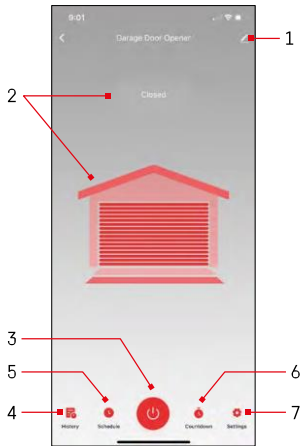

Елементи керування та функції

Піктограми та індикатори

1 - Налаштування розширення

(Більш детально описано в наступному розділі) 2 - Відображення поточного стану

(Відкрито/Закрито)

3 - Кнопка керування

4 - Запис

5 - Планування

6 - Таймер

7 - Налаштування

(Налаштування пароля для Google асистента та часу проїзду до дверей)