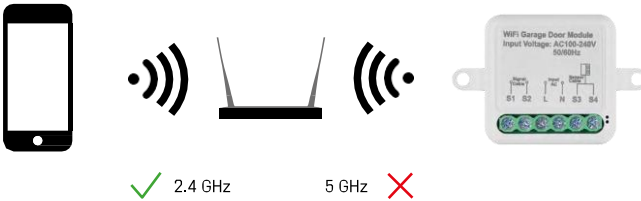

Модуль підтримує тільки 2,4 ГГц Wi-Fi (не підтримує 5 ГГц).