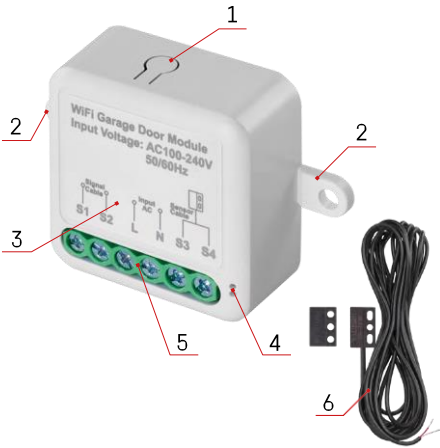

Технічні характеристики  
Живлення: змінний струм 100-240 В  
50/60 Гц Розмір: 40 × 40 × 18 мм  
Вага нетто: 30 г  
Додаток:EMOS GoSmart для Android та iOS  
Протокол зв'язку:Wi-Fi IEEE 802.11b/g/n  
2,412 ГГц-2,484 ГГц

## Опис пристрою

- 1 - Кнопка RESET
- 2 - Отвори для кріплення
- 3 - Схема підключення відповідного модуля
- 4 - Світлодіодний індикатор стану
  - Блимає синім - пристрій перебуває в режимі сполучення / відключився від мережі
  - Горить синім кольором - пристрій працює в робочому режимі
- 5 - Клемна колодка для підключення кабелів
- 6 - Магнітний датчик