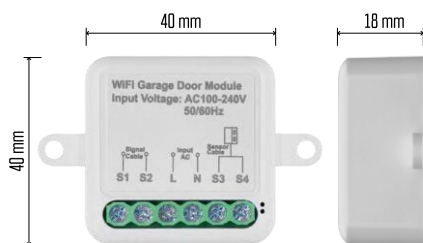

Технічні характеристики  
Живлення: змінний струм 100-240 В  
50/60 Гц Розмір: 40 × 40 × 18 мм  
Вага нетто: 30 г  
Додаток:EMOS GoSmart для Android та iOS  
Протокол зв'язку:Wi-Fi IEEE 802.11b/g/n  
2,412 ГГц-2,484 ГГц