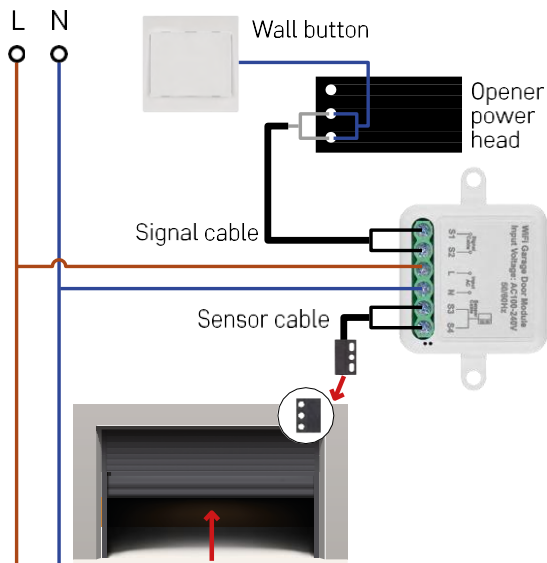

## Опис пристрою

- 1 - Кнопка RESET
- 2 - Отвори для кріплення
- 3 - Схема підключення відповідного модуля
- 4 - Світлодіодний індикатор стану
  - Блимає синім - пристрій перебуває в режимі сполучення / відключився від мережі
  - Горить синім кольором - пристрій працює в робочому режимі
- 5 - Клемна колодка для підключення кабелів
- 6 - Магнітний датчик

## Встановлення та монтаж

Помістіть підключений модуль в монтажну коробку під вимикачем. Завдяки можливості фіксації, модуль також можна встановити в різних інших місцях (наприклад, під гіпсокартоном, у стелі...) Схему підключення можна знайти нижче.

З міркувань функціональності та безпеки важливо, щоб усі кабелі, підключені до цього модуля, були зачищені на кінці довжиною 7 мм.

## Схема підключення

Підключення залежить від можливостей гаража та пристрою для відкриття гаража. Насамперед перевірте сумісність гаражного модуля з пристроєм для відкриття дверей. Якщо у вас вже встановлений фізичний пристрій для відкриття дверей, модуль буде сумісним. Якщо у вас немає кнопки, вам потрібно знайти вхідні порти для кнопки в інструкції до відкривача і підключити до них модуль.